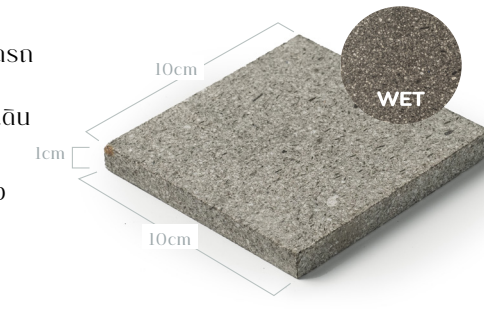

- พื้นและทางเดินภายนอก
- พื้นภายใน
- สระว่ายน้ำ
- ขอบสระว่ายน้ำ

[PP-TI-046]

กระเบื้องหินปูสระว่ายน้ำ
คริสตัลบลู

Crystal Blue Stone Tile

ประเภทหิน (Stone) : คริสตัลบลู (Crystal Blue)
ขนาดต่อแผ่น (Size) : 10x10x1 ซม.(cm.) / 20x10x1 ซม.(cm.)
ผิวด้านบน (Surface) : ผิวพ่นทราย (Sandblasted Surface)
ผิวด้านข้าง (Sides) : ตัดเรียบ (Sawn Cut)

- พื้นและทางเดินภายนอก
- พื้นภายใน
- สระว่ายน้ำ
- ขอบสระว่ายน้ำ

[PP-TI-052]

[PP-TI-0xx]

กระเบื้องหินปูสระว่ายน้ำ
ไวท์คลาวด์ดี

White Cloudy Stone Tile

ประเภทหิน (Stone) : ไวท์คลาวด์ดี (White Cloudy)
ขนาดต่อแผ่น (Size) : 10x10x1 ซม.(cm.) / 20x10x1 ซม.(cm.)
ผิวด้านบน (Surface) : ผิวพ่นทราย (Sandblasted Surface)
ผิวด้านข้าง (Sides) : ตัดเรียบ (Sawn Cut)

- พื้นและทางเดินภายนอก
- พื้นภายใน
- สระว่ายน้ำ
- ขอบสระว่ายน้ำ

PP-TI-036
กระเบื้องหินบาหลี
ซูกาบูมิ สีเทา ผิวธรรมชาติ

Bali Grey skabumi Stone tile - Natural surface 10x10x2cm

ประเภทหิน (Stone) : เกรย์ ซูกาบูมิ (Grey skabumi)
ขนาดต่อแผ่น (Size) : 10x10x2 ซม.(cm.)
ผิวด้านบน (Surface) : ผิวธรรมชาติ (Natural surface)
ผิวด้านข้าง (Sides) : ตัดเรียบ (Sawn cut)
จำนวนการใช้งาน : 100 แผ่น/ตร.ม.

เกรย์ซูกาบูมิ
GREY SKABUMI

PP-TI-035
กระเบื้องหินบาหลี
ซูกาบูมิ สีเทา ผิวเรียบ

Bali Grey skabumi Stone tile - Honed surface 10x10x1cm

ประเภทหิน (Stone) : เกรย์ ซูกาบูมิ (Grey skabumi)
ขนาดต่อแผ่น (Size) : 10x10x1 ซม.(cm.)
ผิวด้านบน (Surface) : ผิวขัดเรียบ (Honed Surface)
ผิวด้านข้าง (Sides) : ตัดเรียบ (Sawn cut)
จำนวนการใช้งาน : 100 แผ่น/ตร.ม.