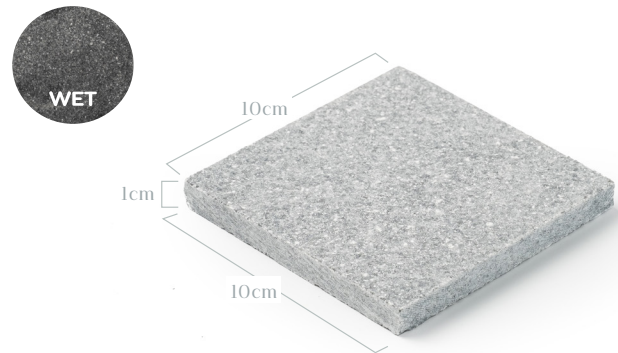

- พื้นและทางเดินภายนอก
- พื้นภายใน
- สระว่ายน้ำ
- ขอบสระว่ายน้ำ

[PP-TI-044]

[PP-TI-045]

กระเบื้องหินปูสระว่ายน้ำ
ทริเบคก้า

Tribeca Stone Tile

ประเภทหิน (Stone) : ทริเบคก้า (Tribeca Stone)
ขนาดต่อแผ่น (Size) : 10x10x1 ซม.(cm.) / 20x10x1 ซม.(cm.)
ผิวด้านบน (Surface) : ผิวพ่นทราย (Sandblasted Surface)
ผิวด้านข้าง (Sides) : ตัดเรียบ (Sawn Cut)

- พื้นและทางเดินภายนอก
- พื้นภายใน
- สระว่ายน้ำ
- ขอบสระว่ายน้ำ

[PP-TI-046]

กระเบื้องหินปูสระว่ายน้ำ
คริสตัลบลู

Crystal Blue Stone Tile

ประเภทหิน (Stone) : คริสตัลบลู (Crystal Blue)
ขนาดต่อแผ่น (Size) : 10x10x1 ซม.(cm.) / 20x10x1 ซม.(cm.)
ผิวด้านบน (Surface) : ผิวพ่นทราย (Sandblasted Surface)
ผิวด้านข้าง (Sides) : ตัดเรียบ (Sawn Cut)