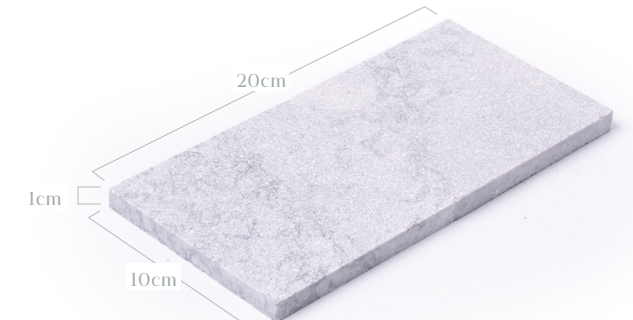

- พื้นและทางเดินภายนอก
- พื้นภายใน
- สระว่ายน้ำ
- ขอบสระว่ายน้ำ

[PP-TI-044]

[PP-TI-045]

กระเบื้องหินปูสระว่ายน้ำ
ทริเบคก้า

Tribeca Stone Tile

ประเภทหิน (Stone) : ทริเบคก้า (Tribeca Stone)
ขนาดต่อแผ่น (Size) : 10x10x1 ซม.(cm.) / 20x10x1 ซม.(cm.)
ผิวด้านบน (Surface) : ผิวพ่นทราย (Sandblasted Surface)
ผิวด้านข้าง (Sides) : ตัดเรียบ (Sawn Cut)

- พื้นและทางเดินภายนอก
- พื้นภายใน
- สระว่ายน้ำ
- ขอบสระว่ายน้ำ

[PP-TI-046]

กระเบื้องหินปูสระว่ายน้ำ
คริสตัลบลู

Crystal Blue Stone Tile

ประเภทหิน (Stone) : คริสตัลบลู (Crystal Blue)
ขนาดต่อแผ่น (Size) : 10x10x1 ซม.(cm.) / 20x10x1 ซม.(cm.)
ผิวด้านบน (Surface) : ผิวพ่นทราย (Sandblasted Surface)
ผิวด้านข้าง (Sides) : ตัดเรียบ (Sawn Cut)

- พื้นและทางเดินภายนอก
- พื้นภายใน
- สระว่ายน้ำ
- ขอบสระว่ายน้ำ

[PP-TI-052]

[PP-TI-0xx]

กระเบื้องหินปูสระว่ายน้ำ
ไวท์คลาวด์ดี

White Cloudy Stone Tile

ประเภทหิน (Stone) : ไวท์คลาวด์ดี (White Cloudy)
ขนาดต่อแผ่น (Size) : 10x10x1 ซม.(cm.) / 20x10x1 ซม.(cm.)
ผิวด้านบน (Surface) : ผิวพ่นทราย (Sandblasted Surface)
ผิวด้านข้าง (Sides) : ตัดเรียบ (Sawn Cut)