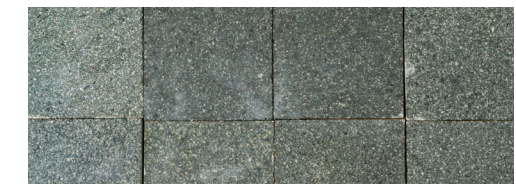

- พื้นและทางเดินภายนอก
- พื้นภายใน
- สระว่ายน้ำ
- ขอบสระว่ายน้ำ

PP-TI-036
กระเบื้องหินบาหลี
ซูกาบูมิ สีเทา ผิวธรรมชาติ

Bali Grey skabumi Stone tile - Natural surface 10x10x2cm

ประเภทหิน (Stone) : เกรย์ ซูกาบูมิ (Grey skabumi)
ขนาดต่อแผ่น (Size) : 10x10x2 ซม.(cm.)
ผิวด้านบน (Surface) : ผิวธรรมชาติ (Natural surface)
ผิวด้านข้าง (Sides) : ตัดเรียบ (Sawn cut)
จำนวนการใช้งาน : 100 แผ่น/ตร.ม.

เกรย์ซูกาบูมิ
GREY SKABUMI

PP-TI-035
กระเบื้องหินบาหลี
ซูกาบูมิ สีเทา ผิวเรียบ

Bali Grey skabumi Stone tile - Honed surface 10x10x1cm

ประเภทหิน (Stone) : เกรย์ ซูกาบูมิ (Grey skabumi)
ขนาดต่อแผ่น (Size) : 10x10x1 ซม.(cm.)
ผิวด้านบน (Surface) : ผิวขัดเรียบ (Honed Surface)
ผิวด้านข้าง (Sides) : ตัดเรียบ (Sawn cut)
จำนวนการใช้งาน : 100 แผ่น/ตร.ม.