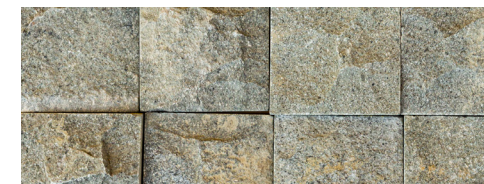

- พื้นและทางเดินภายนอก
- พื้นภายใน
- สระว่ายน้ำ
- ขอบสระว่ายน้ำ

[PP-TI-052]

[PP-TI-0xx]

กระเบื้องหินปูสระว่ายน้ำ
ไวท์คลาวด์ดี

White Cloudy Stone Tile

ประเภทหิน (Stone) : ไวท์คลาวด์ดี (White Cloudy)
ขนาดต่อแผ่น (Size) : 10x10x1 ซม.(cm.) / 20x10x1 ซม.(cm.)
ผิวด้านบน (Surface) : ผิวพ่นทราย (Sandblasted Surface)
ผิวด้านข้าง (Sides) : ตัดเรียบ (Sawn Cut)

- พื้นและทางเดินภายนอก
- พื้นภายใน
- สระว่ายน้ำ
- ขอบสระว่ายน้ำ

PP-TI-036
กระเบื้องหินบาหลี
ซูกาบูมิ สีเทา ผิวธรรมชาติ

Bali Grey skabumi Stone tile - Natural surface 10x10x2cm

ประเภทหิน (Stone) : เกรย์ ซูกาบูมิ (Grey skabumi)
ขนาดต่อแผ่น (Size) : 10x10x2 ซม.(cm.)
ผิวด้านบน (Surface) : ผิวธรรมชาติ (Natural surface)
ผิวด้านข้าง (Sides) : ตัดเรียบ (Sawn cut)
จำนวนการใช้งาน : 100 แผ่น/ตร.ม.