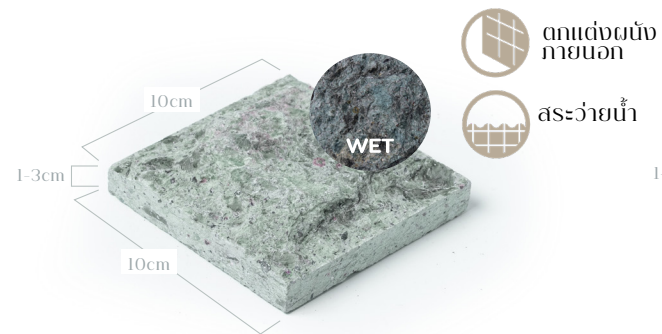

PP-TI-057
กระเบื้องหินบาหลี
ซูกาบูมิ สีเขียว ผิวธรรมชาติ
Green Sukabumi Stone Tile - Rough 10x10cm

ประเภทหิน (Stone) : กรีน ซูกาบูมิ (Green Sukanumi)
ขนาดต่อแผ่น (Size) : 10x10x1-3 ซม.(cm.)
ผิวด้านบน (Surface) : ผิวธรรมชาติ (Natural surface)
ผิวด้านข้าง (Sides) : ตัดเรียบ (Sawn cut)
จำนวนการใช้งาน : 100 แผ่น/ตร.ม.

กรีนซูกาบูมิ
GREEN SUKABUMI

- ตกแตงผนังภายนอก
- สระว่ายน้ำ