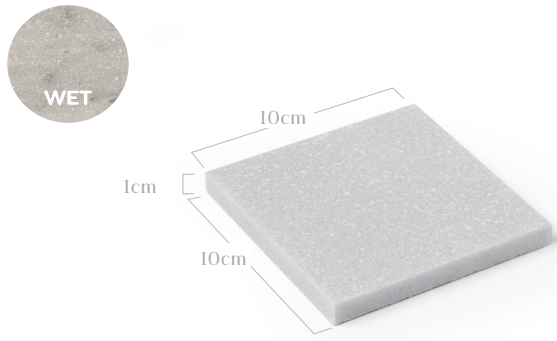

- พื้นและทางเดินภายนอก
- พื้นภายใน
- สระว่ายน้ำ
- ขอบสระว่ายน้ำ

PP-TI-057
กระเบื้องหินบาหลี
ซูกาบูมิ สีเขียว ผิวธรรมชาติ
Green Sukabumi Stone Tile - Rough 10x10cm

ประเภทหิน (Stone) : กรีน ซูกาบูมิ (Green Sukanumi)
ขนาดต่อแผ่น (Size) : 10x10x1-3 ซม.(cm.)
ผิวด้านบน (Surface) : ผิวธรรมชาติ (Natural surface)
ผิวด้านข้าง (Sides) : ตัดเรียบ (Sawn cut)
จำนวนการใช้งาน : 100 แผ่น/ตร.ม.

กรีนซูกาบูมิ
GREEN SUKABUMI

- ตกแตงผนังภายนอก
- สระว่ายน้ำ

PP-TI-062
กระเบื้องหินปูสระว่ายน้ำ
โอเชียนบลู
Ocean Blue Stone - Honed 10x10cm

ประเภทหิน (Stone) : โอเชียนบลู (Ocean Blue)
ขนาดต่อแผ่น (Size) : 10x10x1 ซม.(cm.)
ผิวด้านบน (Surface) : ผิวขัดเรียบ (Honed Surface)
ผิวด้านข้าง (Sides) : ตัดเรียบ (Sawn cut)
จำนวนการใช้งาน : 100 แผ่น/ตร.ม.

- สระว่ายน้ำ
- ขอบสระว่ายน้ำ

กระเบื้องหินปูสระว่ายน้ำ
คริสตัลไวท์
Crystal White Stone Tile

ประเภทหิน (Stone) : คริสตัลไวท์ (Crystal White)
ขนาดต่อแผ่น (Size) : 10x10x1 ซม.(cm.) / 20x10x1 ซม.(cm.)
ผิวด้านบน (Surface) : ผิวพ่นทราย (Sandblasted Surface)
ผิวด้านข้าง (Sides) : ตัดเรียบ (Sawn Cut)

- พื้นและทางเดินภายนอก
- พื้นภายใน
- สระว่ายน้ำ
- ขอบสระว่ายน้ำ

[PP-TI-044]

[PP-TI-045]

กระเบื้องหินปูสระว่ายน้ำ
ทริเบคก้า

Tribeca Stone Tile

ประเภทหิน (Stone) : ทริเบคก้า (Tribeca Stone)
ขนาดต่อแผ่น (Size) : 10x10x1 ซม.(cm.) / 20x10x1 ซม.(cm.)
ผิวด้านบน (Surface) : ผิวพ่นทราย (Sandblasted Surface)
ผิวด้านข้าง (Sides) : ตัดเรียบ (Sawn Cut)