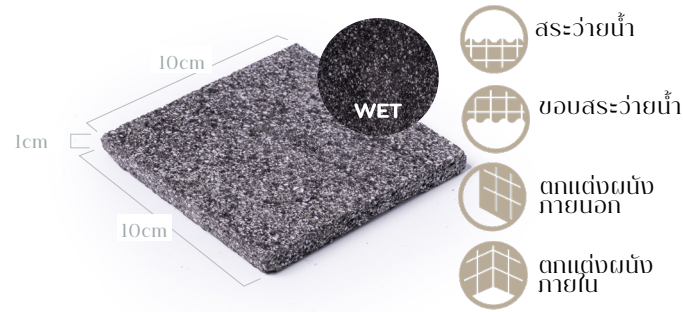

- พื้นและทางเดินภายนอก
- พื้นภายใน
- สระว่ายน้ำ
- ขอบสระว่ายน้ำ

PP-TI-036
กระเบื้องหินบาหลี
ซูกาบูมิ สีเทา ผิวธรรมชาติ

Bali Grey skabumi Stone tile - Natural surface 10x10x2cm

ประเภทหิน (Stone) : เกรย์ ซูกาบูมิ (Grey skabumi)
ขนาดต่อแผ่น (Size) : 10x10x2 ซม.(cm.)
ผิวด้านบน (Surface) : ผิวธรรมชาติ (Natural surface)
ผิวด้านข้าง (Sides) : ตัดเรียบ (Sawn cut)
จำนวนการใช้งาน : 100 แผ่น/ตร.ม.

เกรย์ซูกาบูมิ
GREY SKABUMI

PP-TI-035
กระเบื้องหินบาหลี
ซูกาบูมิ สีเทา ผิวเรียบ

Bali Grey skabumi Stone tile - Honed surface 10x10x1cm

ประเภทหิน (Stone) : เกรย์ ซูกาบูมิ (Grey skabumi)
ขนาดต่อแผ่น (Size) : 10x10x1 ซม.(cm.)
ผิวด้านบน (Surface) : ผิวขัดเรียบ (Honed Surface)
ผิวด้านข้าง (Sides) : ตัดเรียบ (Sawn cut)
จำนวนการใช้งาน : 100 แผ่น/ตร.ม.

เกรย์ซูกาบูมิ
GREY SKABUMI

PP-TI-058
กระเบื้องหินบาหลี่
ลาวาดำ
Bali Black Lava Stone Tile 10x10x1cm

ประเภทหิน (Stone) : ลาวาดำ (Black Lava)
ขนาดต่อแผ่น (Size) : 10x10x1 ซม.(cm.)
ผิวด้านบน (Surface) : ผิวเรียบ (Sawn Surface)
ผิวด้านข้าง (Sides) : ตัดเรียบ (Sawn cut)
จำนวนการใช้งาน : 100 แผ่น/ตร.ม.