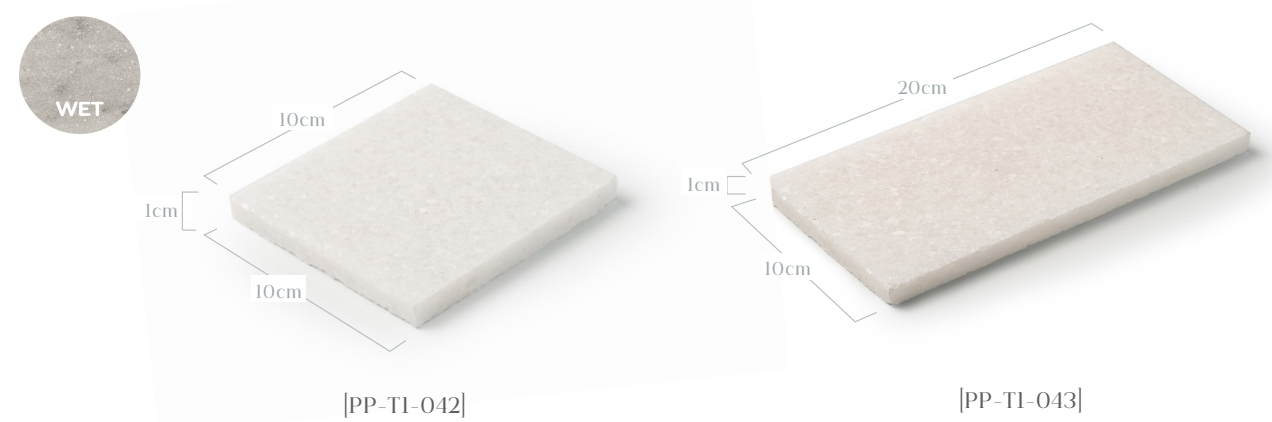

- สระว่ายน้ำ
- ขอบสระว่ายน้ำ