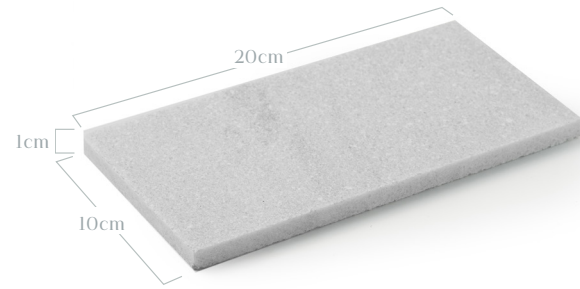

กรีนซูกาบูมิ
GREEN SUKABUMI

- ตกแตงผนังภายนอก
- สระว่ายน้ำ

PP-TI-062
กระเบื้องหินปูสระว่ายน้ำ
โอเชียนบลู
Ocean Blue Stone - Honed 10x10cm

ประเภทหิน (Stone) : โอเชียนบลู (Ocean Blue)
ขนาดต่อแผ่น (Size) : 10x10x1 ซม.(cm.)
ผิวด้านบน (Surface) : ผิวขัดเรียบ (Honed Surface)
ผิวด้านข้าง (Sides) : ตัดเรียบ (Sawn cut)
จำนวนการใช้งาน : 100 แผ่น/ตร.ม.

- สระว่ายน้ำ
- ขอบสระว่ายน้ำ

กระเบื้องหินปูสระว่ายน้ำ
คริสตัลไวท์
Crystal White Stone Tile

ประเภทหิน (Stone) : คริสตัลไวท์ (Crystal White)
ขนาดต่อแผ่น (Size) : 10x10x1 ซม.(cm.) / 20x10x1 ซม.(cm.)
ผิวด้านบน (Surface) : ผิวพ่นทราย (Sandblasted Surface)
ผิวด้านข้าง (Sides) : ตัดเรียบ (Sawn Cut)

- พื้นและทางเดินภายนอก
- พื้นภายใน
- สระว่ายน้ำ
- ขอบสระว่ายน้ำ

[PP-TI-044]

[PP-TI-045]

กระเบื้องหินปูสระว่ายน้ำ
ทริเบคก้า

Tribeca Stone Tile

ประเภทหิน (Stone) : ทริเบคก้า (Tribeca Stone)
ขนาดต่อแผ่น (Size) : 10x10x1 ซม.(cm.) / 20x10x1 ซม.(cm.)
ผิวด้านบน (Surface) : ผิวพ่นทราย (Sandblasted Surface)
ผิวด้านข้าง (Sides) : ตัดเรียบ (Sawn Cut)

- พื้นและทางเดินภายนอก
- พื้นภายใน
- สระว่ายน้ำ
- ขอบสระว่ายน้ำ

[PP-TI-046]

กระเบื้องหินปูสระว่ายน้ำ
คริสตัลบลู

Crystal Blue Stone Tile

ประเภทหิน (Stone) : คริสตัลบลู (Crystal Blue)
ขนาดต่อแผ่น (Size) : 10x10x1 ซม.(cm.) / 20x10x1 ซม.(cm.)
ผิวด้านบน (Surface) : ผิวพ่นทราย (Sandblasted Surface)
ผิวด้านข้าง (Sides) : ตัดเรียบ (Sawn Cut)