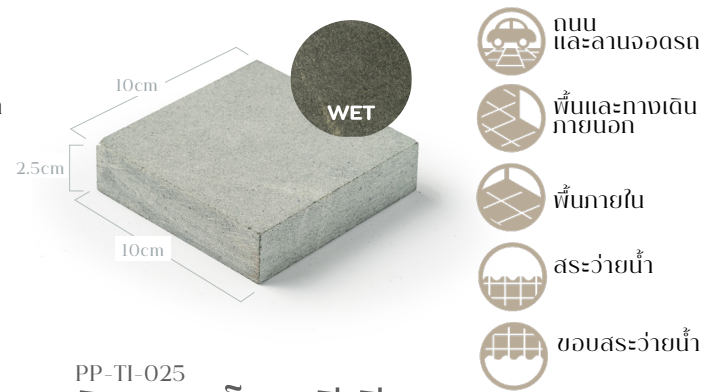

เกรย์ซูกาบูมิ
GREY SKABUMI

PP-TI-058
กระเบื้องหินบาหลี่
ลาวาดำ
Bali Black Lava Stone Tile 10x10x1cm

ประเภทหิน (Stone) : ลาวาดำ (Black Lava)
ขนาดต่อแผ่น (Size) : 10x10x1 ซม.(cm.)
ผิวด้านบน (Surface) : ผิวเรียบ (Sawn Surface)
ผิวด้านข้าง (Sides) : ตัดเรียบ (Sawn cut)
จำนวนการใช้งาน : 100 แผ่น/ตร.ม.

ลาวาดำ
LAVA

PP-TI-025
หินบลูสโตน สีเขียว
Green Bluestone tile - Sandblasted surface 10x10x2.5cm

ประเภทหิน (Stone) : บลูสโตน (Bluestone)
ขนาดต่อแผ่น (Size) : 10x10x2.5 ซม.(cm.)
ผิวด้านบน (Surface) : ผิวพ่นทราย (Sandblasted surface)
ผิวด้านข้าง (Sides) : ตัดเรียบ (Sawn cut)
จำนวนการใช้งาน : 100 ก้อน/ตร.ม.