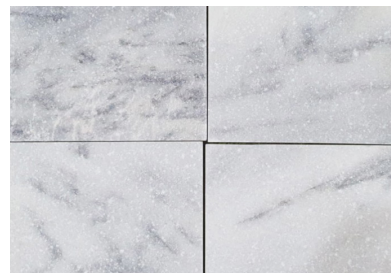

กระเบื้องหินปูสระว่ายน้ำ
ทริเบคก้า

Tribeca Stone Tile

ประเภทหิน (Stone) : ทริเบคก้า (Tribeca Stone)
ขนาดต่อแผ่น (Size) : 10x10x1 ซม.(cm.) / 20x10x1 ซม.(cm.)
ผิวด้านบน (Surface) : ผิวพ่นทราย (Sandblasted Surface)
ผิวด้านข้าง (Sides) : ตัดเรียบ (Sawn Cut)

- พื้นและทางเดินภายนอก
- พื้นภายใน
- สระว่ายน้ำ
- ขอบสระว่ายน้ำ