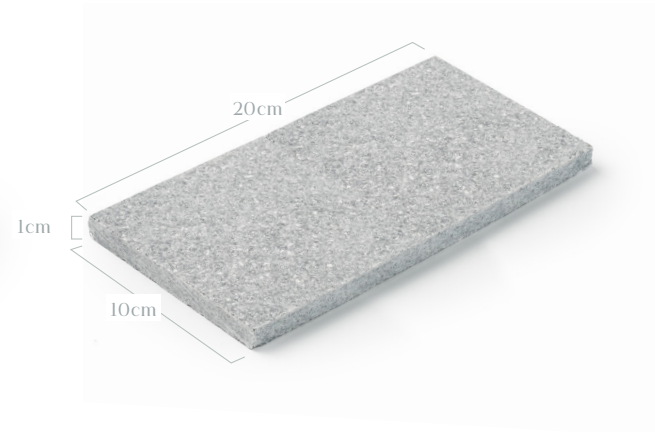

- พื้นและทางเดินภายนอก
- พื้นภายใน
- สระว่ายน้ำ
- ขอบสระว่ายน้ำ

[PP-TI-044]

[PP-TI-045]

กระเบื้องหินปูสระว่ายน้ำ
ทริเบคก้า

Tribeca Stone Tile

ประเภทหิน (Stone) : ทริเบคก้า (Tribeca Stone)
ขนาดต่อแผ่น (Size) : 10x10x1 ซม.(cm.) / 20x10x1 ซม.(cm.)
ผิวด้านบน (Surface) : ผิวพ่นทราย (Sandblasted Surface)
ผิวด้านข้าง (Sides) : ตัดเรียบ (Sawn Cut)

- พื้นและทางเดินภายนอก
- พื้นภายใน
- สระว่ายน้ำ
- ขอบสระว่ายน้ำ

[PP-TI-046]

กระเบื้องหินปูสระว่ายน้ำ
คริสตัลบลู

Crystal Blue Stone Tile

ประเภทหิน (Stone) : คริสตัลบลู (Crystal Blue)
ขนาดต่อแผ่น (Size) : 10x10x1 ซม.(cm.) / 20x10x1 ซม.(cm.)
ผิวด้านบน (Surface) : ผิวพ่นทราย (Sandblasted Surface)
ผิวด้านข้าง (Sides) : ตัดเรียบ (Sawn Cut)