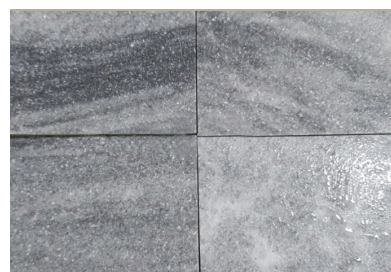

กระเบื้องหินปูสระว่ายน้ำ
คริสตัลบลู

Crystal Blue Stone Tile

ประเภทหิน (Stone) : คริสตัลบลู (Crystal Blue)
ขนาดต่อแผ่น (Size) : 10x10x1 ซม.(cm.) / 20x10x1 ซม.(cm.)
ผิวด้านบน (Surface) : ผิวพ่นทราย (Sandblasted Surface)
ผิวด้านข้าง (Sides) : ตัดเรียบ (Sawn Cut)

- พื้นและทางเดินภายนอก
- พื้นภายใน
- สระว่ายน้ำ
- ขอบสระว่ายน้ำ