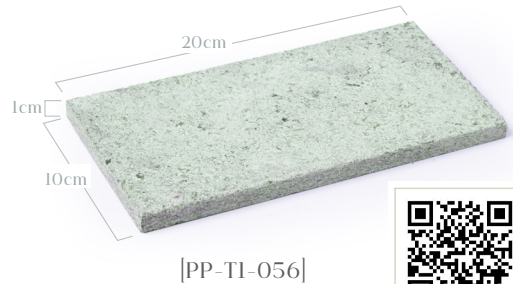

PRESTIGE PAVING

Cobblestone / Design / Construction

Pool Tiles

หินปูสระว่ายน้ำ

เมื่อแสงแดดกระทบผิวน้ำ พื้นและผนังสระว่ายน้ำเป็นส่วนสำคัญที่ช่วยเพิ่มสีสันและความสุนทรีย์ระหว่างว่ายน้ำ กระเบื้องหินธรรมชาติเป็นอีกทางเลือกที่นิยมมากสำหรับโรงแรมห้าดาว คอนโดระดับลักซ์ชวี่ หรือพูลวิลล่าต่างๆ เนื่องจากความสวยงาม โดดเด่น และลวดลายของหินธรรมชาติที่เลียนแบบไม่ได้นั่นเอง

กระเบื้องหินบาหลี
ซูกาบูมิ สีเขียว ผิว Honed
Green Sukabumi Stone Tile - Honed

ประเภทหิน (Stone) : กรีน ซูกาบูมิ (Green Sukanumi)
ขนาดต่อแผ่น (Size) : 5x5x1 ซม.(cm.) / 10x10x1 ซม.(cm.)
30x30x1.2 ซม.(cm.) / 20x10x1 ซม.(cm.)
ผิวด้านบน (Surface) : ผิวขัดเรียบ (Honed Surface)
ผิวด้านข้าง (Sides) : ตัดเรียบ (Sawn cut)

ลาวาดำ
LAVA

PP-TI-025
หินบลูสโตน สีเขียว
Green Bluestone tile - Sandblasted surface 10x10x2.5cm

ประเภทหิน (Stone) : บลูสโตน (Bluestone)
ขนาดต่อแผ่น (Size) : 10x10x2.5 ซม.(cm.)
ผิวด้านบน (Surface) : ผิวพ่นทราย (Sandblasted surface)
ผิวด้านข้าง (Sides) : ตัดเรียบ (Sawn cut)
จำนวนการใช้งาน : 100 ก้อน/ตร.ม.

บลูสโตน
BLUESTONE

PP-TI-024
หินบลูสโตน สีเทา
Grey Bluestone tile - Sandblasted surface 10x10x2.5cm

ประเภทหิน (Stone) : บลูสโตน (Bluestone)
ขนาดต่อแผ่น (Size) : 10x10x2.5 ซม.(cm.)
ผิวด้านบน (Surface) : ผิวพ่นทราย (Sandblasted Surface)
ผิวด้านข้าง (Sides) : ตัดเรียบ (Sawn cut)
จำนวนการใช้งาน : 100 ก้อน/ตร.ม.