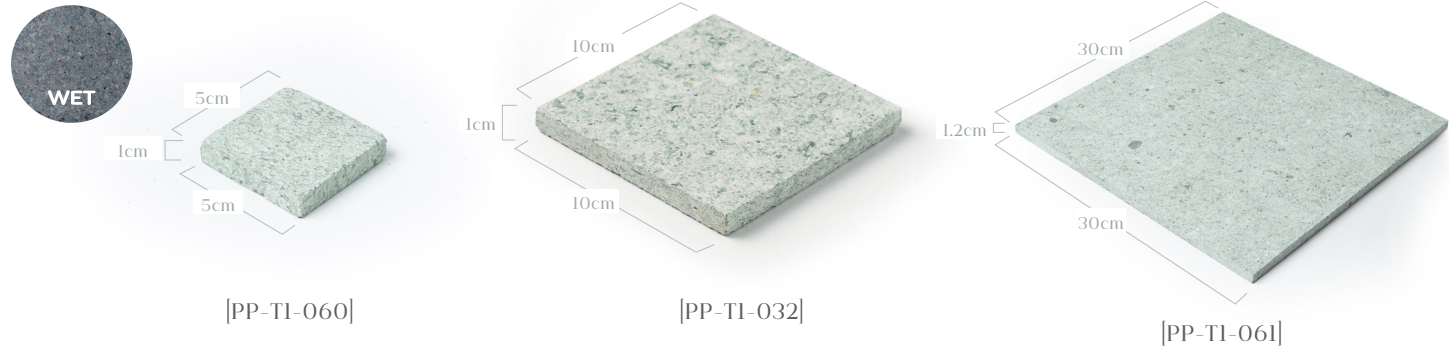

PRESTIGE PAVING

Cobblestone / Design / Construction

Pool Tiles

หินปูสระว่ายน้ำ

เมื่อแสงแดดกระทบผิวน้ำ พื้นและผนังสระว่ายน้ำเป็นส่วนสำคัญที่ช่วยเพิ่มสีสันและความสุนทรีย์ระหว่างว่ายน้ำ กระเบื้องหินธรรมชาติเป็นอีกทางเลือกที่นิยมมากสำหรับโรงแรมห้าดาว คอนโดระดับลักซ์ชวี่ หรือพูลวิลล่าต่างๆ เนื่องจากความสวยงาม โดดเด่น และลวดลายของหินธรรมชาติที่เลียนแบบไม่ได้นั่นเอง

กระเบื้องหินบาหลี
ซูกาบูมิ สีเขียว ผิว Honed
Green Sukabumi Stone Tile - Honed

ประเภทหิน (Stone) : กรีน ซูกาบูมิ (Green Sukanumi)
ขนาดต่อแผ่น (Size) : 5x5x1 ซม.(cm.) / 10x10x1 ซม.(cm.)
30x30x1.2 ซม.(cm.) / 20x10x1 ซม.(cm.)
ผิวด้านบน (Surface) : ผิวขัดเรียบ (Honed Surface)
ผิวด้านข้าง (Sides) : ตัดเรียบ (Sawn cut)

ลาวาดำ
LAVA

PP-TI-025
หินบลูสโตน สีเขียว
Green Bluestone tile - Sandblasted surface 10x10x2.5cm

ประเภทหิน (Stone) : บลูสโตน (Bluestone)
ขนาดต่อแผ่น (Size) : 10x10x2.5 ซม.(cm.)
ผิวด้านบน (Surface) : ผิวพ่นทราย (Sandblasted surface)
ผิวด้านข้าง (Sides) : ตัดเรียบ (Sawn cut)
จำนวนการใช้งาน : 100 ก้อน/ตร.ม.

บลูสโตน
BLUESTONE

PP-TI-024
หินบลูสโตน สีเทา
Grey Bluestone tile - Sandblasted surface 10x10x2.5cm

ประเภทหิน (Stone) : บลูสโตน (Bluestone)
ขนาดต่อแผ่น (Size) : 10x10x2.5 ซม.(cm.)
ผิวด้านบน (Surface) : ผิวพ่นทราย (Sandblasted Surface)
ผิวด้านข้าง (Sides) : ตัดเรียบ (Sawn cut)
จำนวนการใช้งาน : 100 ก้อน/ตร.ม.