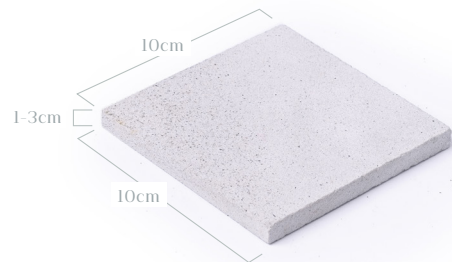

กรีนซูกาบูมิ
GREEN SUKABUMI

- สระว่ายน้ำ
- ขอบสระว่ายน้ำ
- ตกแตงผนังภายนอก
- ตกแตงผนังภายใน

กระเบื้องหินปูสระว่ายน้ำ
มิลค์ทไวท์
Milky White Stone Tile

ประเภทหิน (Stone) : มิลค์ทไวท์ (Milky White)
ขนาดต่อแผ่น (Size) : 10x10x1 ซม.(cm.) / 20x10x1 ซม.(cm.)
ผิวด้านบน (Surface) : ผิวพ่นทราย (Sandblasted Surface)
ผิวด้านข้าง (Sides) : ตัดเรียบ (Sawn Cut)

- พื้นและทางเดินภายนอก
- พื้นภายใน
- สระว่ายน้ำ
- ขอบสระว่ายน้ำ

PP-TI-057
กระเบื้องหินบาหลี
ซูกาบูมิ สีเขียว ผิวธรรมชาติ
Green Sukabumi Stone Tile - Rough 10x10cm

ประเภทหิน (Stone) : กรีน ซูกาบูมิ (Green Sukanumi)
ขนาดต่อแผ่น (Size) : 10x10x1-3 ซม.(cm.)
ผิวด้านบน (Surface) : ผิวธรรมชาติ (Natural surface)
ผิวด้านข้าง (Sides) : ตัดเรียบ (Sawn cut)
จำนวนการใช้งาน : 100 แผ่น/ตร.ม.

กรีนซูกาบูมิ
GREEN SUKABUMI

- ตกแตงผนังภายนอก
- สระว่ายน้ำ

PP-TI-062
กระเบื้องหินปูสระว่ายน้ำ
โอเชียนบลู
Ocean Blue Stone - Honed 10x10cm

ประเภทหิน (Stone) : โอเชียนบลู (Ocean Blue)
ขนาดต่อแผ่น (Size) : 10x10x1 ซม.(cm.)
ผิวด้านบน (Surface) : ผิวขัดเรียบ (Honed Surface)
ผิวด้านข้าง (Sides) : ตัดเรียบ (Sawn cut)
จำนวนการใช้งาน : 100 แผ่น/ตร.ม.

บลูสโตน
BLUESTONE

PP-TI-024
หินบลูสโตน สีเทา
Grey Bluestone tile - Sandblasted surface 10x10x2.5cm

ประเภทหิน (Stone) : บลูสโตน (Bluestone)
ขนาดต่อแผ่น (Size) : 10x10x2.5 ซม.(cm.)
ผิวด้านบน (Surface) : ผิวพ่นทราย (Sandblasted Surface)
ผิวด้านข้าง (Sides) : ตัดเรียบ (Sawn cut)
จำนวนการใช้งาน : 100 ก้อน/ตร.ม.