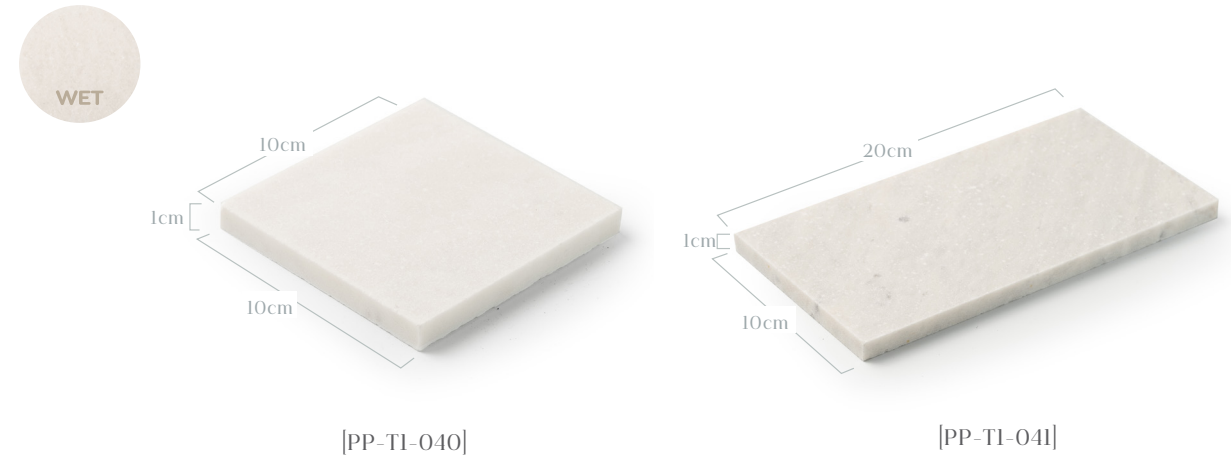

กระเบื้องหินปูสระว่ายน้ำ
มิลค์ทไวท์
Milky White Stone Tile

ประเภทหิน (Stone) : มิลค์ทไวท์ (Milky White)
ขนาดต่อแผ่น (Size) : 10x10x1 ซม.(cm.) / 20x10x1 ซม.(cm.)
ผิวด้านบน (Surface) : ผิวพ่นทราย (Sandblasted Surface)
ผิวด้านข้าง (Sides) : ตัดเรียบ (Sawn Cut)

- พื้นและทางเดินภายนอก
- พื้นภายใน
- สระว่ายน้ำ
- ขอบสระว่ายน้ำ