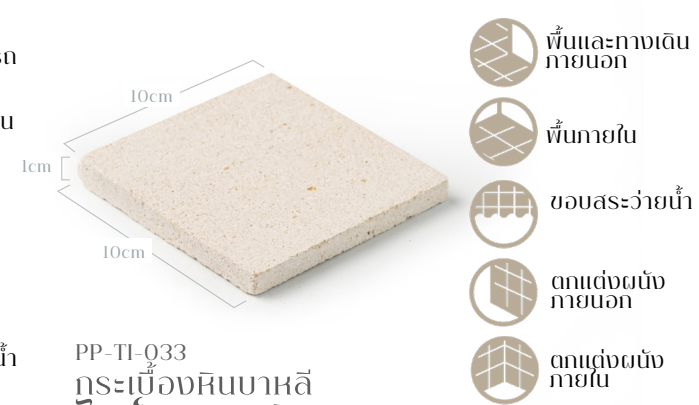

ลาวาดำ
LAVA

PP-TI-025
หินบลูสโตน สีเขียว
Green Bluestone tile - Sandblasted surface 10x10x2.5cm

ประเภทหิน (Stone) : บลูสโตน (Bluestone)
ขนาดต่อแผ่น (Size) : 10x10x2.5 ซม.(cm.)
ผิวด้านบน (Surface) : ผิวพ่นทราย (Sandblasted surface)
ผิวด้านข้าง (Sides) : ตัดเรียบ (Sawn cut)
จำนวนการใช้งาน : 100 ก้อน/ตร.ม.

บลูสโตน
BLUESTONE

PP-TI-024
หินบลูสโตน สีเทา
Grey Bluestone tile - Sandblasted surface 10x10x2.5cm

ประเภทหิน (Stone) : บลูสโตน (Bluestone)
ขนาดต่อแผ่น (Size) : 10x10x2.5 ซม.(cm.)
ผิวด้านบน (Surface) : ผิวพ่นทราย (Sandblasted Surface)
ผิวด้านข้าง (Sides) : ตัดเรียบ (Sawn cut)
จำนวนการใช้งาน : 100 ก้อน/ตร.ม.

บลูสโตน
BLUESTONE

PP-TI-033
กระเบื้องหินบาหลี่
ไวท์ คลาสสิก
Bali White Classic Stone Tile 10x10x1 cm

ประเภทหิน (Stone) : ไวท์คลาสสิก (White Classic)
ขนาดต่อแผ่น (Size) : 10x10x1 ซม.(cm.)
ผิวด้านบน (Surface) : ผิวขัดเรียบ (Honed Surface)
ผิวด้านข้าง (Sides) : ตัดเรียบ (Sawn cut)
จำนวนการใช้งาน : 100 แผ่น/ตร.ม.