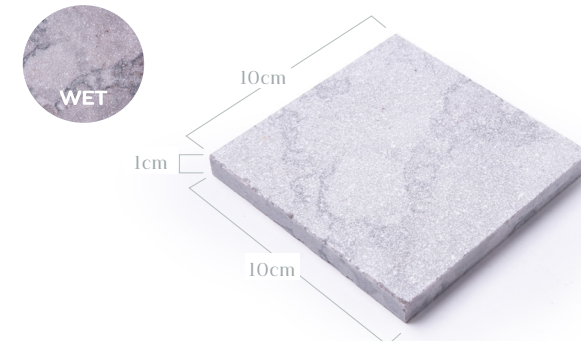

- พื้นและทางเดินภายนอก
- พื้นภายใน
- สระว่ายน้ำ
- ขอบสระว่ายน้ำ

[PP-TI-044]

[PP-TI-045]

กระเบื้องหินปูสระว่ายน้ำ
ทริเบคก้า

Tribeca Stone Tile

ประเภทหิน (Stone) : ทริเบคก้า (Tribeca Stone)
ขนาดต่อแผ่น (Size) : 10x10x1 ซม.(cm.) / 20x10x1 ซม.(cm.)
ผิวด้านบน (Surface) : ผิวพ่นทราย (Sandblasted Surface)
ผิวด้านข้าง (Sides) : ตัดเรียบ (Sawn Cut)

- พื้นและทางเดินภายนอก
- พื้นภายใน
- สระว่ายน้ำ
- ขอบสระว่ายน้ำ

[PP-TI-046]

กระเบื้องหินปูสระว่ายน้ำ
คริสตัลบลู

Crystal Blue Stone Tile

ประเภทหิน (Stone) : คริสตัลบลู (Crystal Blue)
ขนาดต่อแผ่น (Size) : 10x10x1 ซม.(cm.) / 20x10x1 ซม.(cm.)
ผิวด้านบน (Surface) : ผิวพ่นทราย (Sandblasted Surface)
ผิวด้านข้าง (Sides) : ตัดเรียบ (Sawn Cut)

- พื้นและทางเดินภายนอก
- พื้นภายใน
- สระว่ายน้ำ
- ขอบสระว่ายน้ำ

[PP-TI-052]

[PP-TI-0xx]

กระเบื้องหินปูสระว่ายน้ำ
ไวท์คลาวด์ดี

White Cloudy Stone Tile

ประเภทหิน (Stone) : ไวท์คลาวด์ดี (White Cloudy)
ขนาดต่อแผ่น (Size) : 10x10x1 ซม.(cm.) / 20x10x1 ซม.(cm.)
ผิวด้านบน (Surface) : ผิวพ่นทราย (Sandblasted Surface)
ผิวด้านข้าง (Sides) : ตัดเรียบ (Sawn Cut)