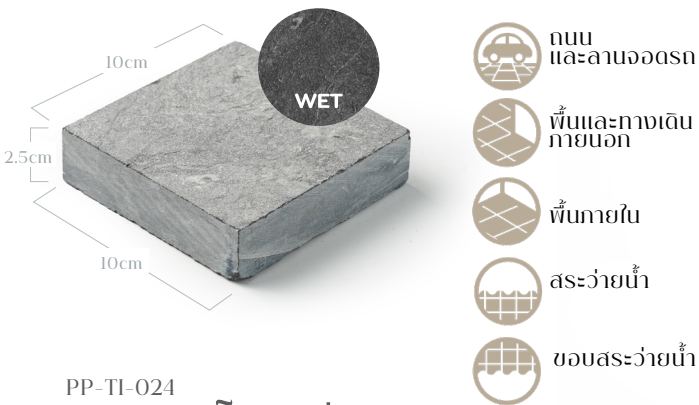

ลาวาดำ
LAVA

PP-TI-025
หินบลูสโตน สีเขียว
Green Bluestone tile - Sandblasted surface 10x10x2.5cm

ประเภทหิน (Stone) : บลูสโตน (Bluestone)
ขนาดต่อแผ่น (Size) : 10x10x2.5 ซม.(cm.)
ผิวด้านบน (Surface) : ผิวพ่นทราย (Sandblasted surface)
ผิวด้านข้าง (Sides) : ตัดเรียบ (Sawn cut)
จำนวนการใช้งาน : 100 ก้อน/ตร.ม.

บลูสโตน
BLUESTONE

PP-TI-024
หินบลูสโตน สีเทา
Grey Bluestone tile - Sandblasted surface 10x10x2.5cm

ประเภทหิน (Stone) : บลูสโตน (Bluestone)
ขนาดต่อแผ่น (Size) : 10x10x2.5 ซม.(cm.)
ผิวด้านบน (Surface) : ผิวพ่นทราย (Sandblasted Surface)
ผิวด้านข้าง (Sides) : ตัดเรียบ (Sawn cut)
จำนวนการใช้งาน : 100 ก้อน/ตร.ม.