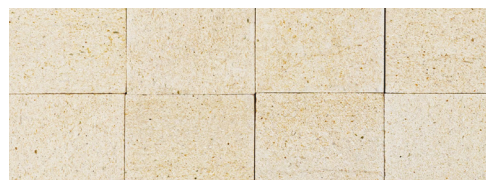

บลูสโตน
BLUESTONE

PP-TI-024
หินบลูสโตน สีเทา
Grey Bluestone tile - Sandblasted surface 10x10x2.5cm

ประเภทหิน (Stone) : บลูสโตน (Bluestone)
ขนาดต่อแผ่น (Size) : 10x10x2.5 ซม.(cm.)
ผิวด้านบน (Surface) : ผิวพ่นทราย (Sandblasted Surface)
ผิวด้านข้าง (Sides) : ตัดเรียบ (Sawn cut)
จำนวนการใช้งาน : 100 ก้อน/ตร.ม.

บลูสโตน
BLUESTONE

PP-TI-033
กระเบื้องหินบาหลี่
ไวท์ คลาสสิก
Bali White Classic Stone Tile 10x10x1 cm

ประเภทหิน (Stone) : ไวท์คลาสสิก (White Classic)
ขนาดต่อแผ่น (Size) : 10x10x1 ซม.(cm.)
ผิวด้านบน (Surface) : ผิวขัดเรียบ (Honed Surface)
ผิวด้านข้าง (Sides) : ตัดเรียบ (Sawn cut)
จำนวนการใช้งาน : 100 แผ่น/ตร.ม.